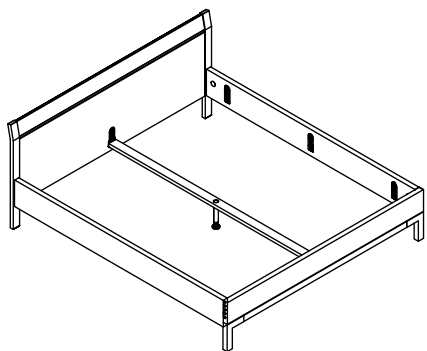

spainica

piazza
oreh

BREST 

180P OR
190x40/86x209

3010 OR
60x45x42

3020 OR
130x84x42

3030 OR
70x100

PL1

1051 (venec navadni)
1053 (venec-luč)
229x226x60

1061 (venec navadni)
1063 (venec-luč)
274x226x60

2011-1D
44 x 2 x 55

2012-2D
89 x 2 x 55

2017

2015

2016

2020 (predalnik 1D)
44 x 49 x 55