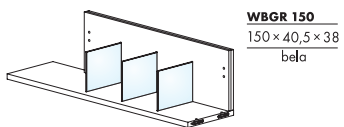

volare
dnevna soba

BREST 

VIŠEČE OMARICE IN POLICE

H5RO 120
120 × 37 × 38
bela

H5LO 120
120 × 37 × 38
bela

H5RU 120
120 × 37 × 38
bela

H5LU 120
120 × 37 × 38
bela

WBGR 150
150 × 40,5 × 38
bela

WBGL 150
150 × 40,5 × 38
bela

WBGR 180
180 × 40,5 × 38
bela

WBGL 180
180 × 40,5 × 38
bela

STBR 150
150 × 3,5 × 38
bela

STBL 150
150 × 3,5 × 38
bela

SEGR 150
150 × 30 × 38
oreh, bukev

SEGL 150
150 × 30 × 38
oreh, bukev

UTVR 180
180 × 29,3 × 45
oreh, bela

UTVL 120
120 × 29,3 × 45
oreh, bukev, bela

UTVL 150
150 × 29,3 × 45
oreh, bukev, bela

UTVL 180
180 × 29,3 × 45
oreh, bela

TV ELEMENTA

TVAS 150
150 × 50,3 × 45
bela

TVAS 180
180 × 50,3 × 45
bela