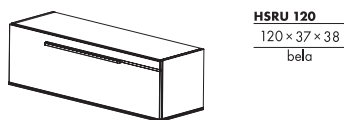

volare
dnevna soba

BREST 

VIŠEČE OMARICE IN POLICE

H5RO 120
120 × 37 × 38
bela

H5LO 120
120 × 37 × 38
bela

H5RU 120
120 × 37 × 38
bela

H5LU 120
120 × 37 × 38
bela

WBGR 150
150 × 40,5 × 38
bela

WBGL 150
150 × 40,5 × 38
bela

WBGR 180
180 × 40,5 × 38
bela

WBGL 180
180 × 40,5 × 38
bela

STBR 150
150 × 3,5 × 38
bela

STBL 150
150 × 3,5 × 38
bela

SEGR 150
150 × 30 × 38
oreh, bukev

SEGL 150
150 × 30 × 38
oreh, bukev