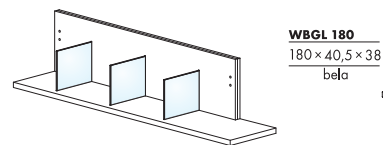

volare
dnevna soba

BREST 

VIŠEČE OMARICE IN POLICE

H5RO 120
120 × 37 × 38
bela

H5LO 120
120 × 37 × 38
bela

H5RU 120
120 × 37 × 38
bela

H5LU 120
120 × 37 × 38
bela

WBGR 150
150 × 40,5 × 38
bela

WBGL 150
150 × 40,5 × 38
bela

WBGR 180
180 × 40,5 × 38
bela

WBGL 180
180 × 40,5 × 38
bela

STBR 150
150 × 3,5 × 38
bela

STBL 150
150 × 3,5 × 38
bela

SEGR 150
150 × 30 × 38
oreh, bukev

SEGL 150
150 × 30 × 38
oreh, bukev

UTVR 180
180 × 29,3 × 45
oreh, bela

UTVL 120
120 × 29,3 × 45
oreh, bukev, bela

UTVL 150
150 × 29,3 × 45
oreh, bukev, bela

UTVL 180
180 × 29,3 × 45
oreh, bela

TV ELEMENTA

TVAS 150
150 × 50,3 × 45
bela

TVAS 180
180 × 50,3 × 45
bela