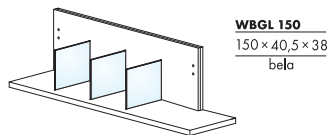

volare
dnevna soba

BREST 

VIŠEČE OMARICE IN POLICE

H5RO 120
120 × 37 × 38
bela

H5LO 120
120 × 37 × 38
bela

H5RU 120
120 × 37 × 38
bela

H5LU 120
120 × 37 × 38
bela

WBGR 150
150 × 40,5 × 38
bela

WBGL 150
150 × 40,5 × 38
bela

WBGR 180
180 × 40,5 × 38
bela

WBGL 180
180 × 40,5 × 38
bela

STBR 150
150 × 3,5 × 38
bela

STBL 150
150 × 3,5 × 38
bela

SEGR 150
150 × 30 × 38
oreh, bukev

SEGL 150
150 × 30 × 38
oreh, bukev

UTVR 180
180 × 29,3 × 45
oreh, bela

UTVL 120
120 × 29,3 × 45
oreh, bukev, bela

UTVL 150
150 × 29,3 × 45
oreh, bukev, bela

UTVL 180
180 × 29,3 × 45
oreh, bela

TV ELEMENTA

TVAS 150
150 × 50,3 × 45
bela

TVAS 180
180 × 50,3 × 45
bela