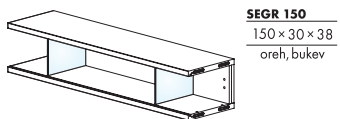

volare
dnevna soba

BREST 

VIŠEČE OMARICE IN POLICE

H5RO 120
120 × 37 × 38
bela

H5LO 120
120 × 37 × 38
bela

H5RU 120
120 × 37 × 38
bela

H5LU 120
120 × 37 × 38
bela

WBGR 150
150 × 40,5 × 38
bela

WBGL 150
150 × 40,5 × 38
bela

WBGR 180
180 × 40,5 × 38
bela

WBGL 180
180 × 40,5 × 38
bela

STBR 150
150 × 3,5 × 38
bela

STBL 150
150 × 3,5 × 38
bela

SEGR 150
150 × 30 × 38
oreh, bukev

SEGL 150
150 × 30 × 38
oreh, bukev

SEGR 180
180 × 30 × 38
oreh, bukev

SEGL 180
180 × 30 × 38
oreh, bukev

GF 90
90 × 23,8 × 06

GF 120
120 × 23,8 × 06

PREDALNIKI

UTVR 120
120 × 29,3 × 45
oreh, bukev, bela

UTVR 150
150 × 29,3 × 45
oreh, bukev, bela

UTVR 180
180 × 29,3 × 45
oreh, bela

UTVL 120
120 × 29,3 × 45
oreh, bukev, bela

UTVL 150
150 × 29,3 × 45
oreh, bukev, bela

UTVL 180
180 × 29,3 × 45
oreh, bela

TV ELEMENTA

TVAS 150
150 × 50,3 × 45
bela

TVAS 180
180 × 50,3 × 45
bela