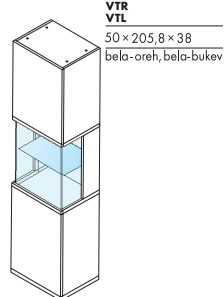

WBGL 150
150 × 40,5 × 38
bela

WBGR 180
180 × 40,5 × 38
bela

WBGL 180
180 × 40,5 × 38
bela

STBR 150
150 × 3,5 × 38
bela

STBL 150
150 × 3,5 × 38
bela

SEGR 150
150 × 30 × 38
oreh, bukev

SEGL 150
150 × 30 × 38
oreh, bukev

UTVR 180
180 × 29,3 × 45
oreh, bela

UTVL 120
120 × 29,3 × 45
oreh, bukev, bela

UTVL 150
150 × 29,3 × 45
oreh, bukev, bela

UTVL 180
180 × 29,3 × 45
oreh, bela

TV ELEMENTA

TVAS 150
150 × 50,3 × 45
bela

TVAS 180
180 × 50,3 × 45
bela

OSTALI ELEMENTI

KM F3
113 × 30 × 60
oreh, bukev, bela

SB
180 × 93,1 × 38
bela-oreh, bela-bukev

VTR VTL
50 × 205,8 × 38
bela-oreh, bela-bukev

VTB
90 × 205,8 × 38
bela-oreh, bela-bukev

RTL
171,7 × 171,7 × 35
bela-oreh, bela

DODATKI

LS 35
lučka

PVT 3
transformator

LS 56
lučka

PTR 4
transformator

LDD
lučka

TLD
transformator

Opomba:
Elementi SEG z izvrtinami za luč, so enakih dimenzij kot SEG.