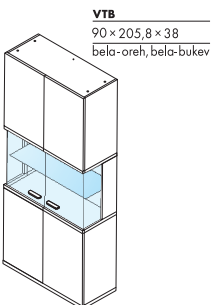

UTVR 180
180 × 29,3 × 45
oreh, bela

UTVL 120
120 × 29,3 × 45
oreh, bukev, bela

UTVL 150
150 × 29,3 × 45
oreh, bukev, bela

UTVL 180
180 × 29,3 × 45
oreh, bela

TV ELEMENTA

TVAS 150
150 × 50,3 × 45
bela

TVAS 180
180 × 50,3 × 45
bela

OSTALI ELEMENTI

KM F3
113 × 30 × 60
oreh, bukev, bela

SB
180 × 93,1 × 38
bela-oreh, bela-bukev

VTR VTL
50 × 205,8 × 38
bela-oreh, bela-bukev

VTB
90 × 205,8 × 38
bela-oreh, bela-bukev

RTL
171,7 × 171,7 × 35
bela-oreh, bela

DODATKI

LS 35
lučka

PVT 3
transformator

LS 56
lučka

PTR 4
transformator

LDD
lučka

TLD
transformator

Opomba:
Elementi SEG z izvrtinami za luč, so enakih dimenzij kot SEG.