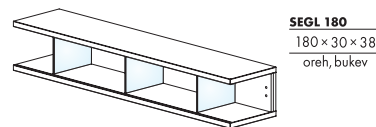

volare
dnevna soba

BREST 

VIŠEČE OMARICE IN POLICE

H5RO 120
120 × 37 × 38
bela

H5LO 120
120 × 37 × 38
bela

H5RU 120
120 × 37 × 38
bela

H5LU 120
120 × 37 × 38
bela

WBGR 150
150 × 40,5 × 38
bela

WBGL 150
150 × 40,5 × 38
bela

WBGR 180
180 × 40,5 × 38
bela

WBGL 180
180 × 40,5 × 38
bela

STBR 150
150 × 3,5 × 38
bela

STBL 150
150 × 3,5 × 38
bela

SEGR 150
150 × 30 × 38
oreh, bukev

SEGL 150
150 × 30 × 38
oreh, bukev

SEGR 180
180 × 30 × 38
oreh, bukev

SEGL 180
180 × 30 × 38
oreh, bukev

GF 90
90 × 23,8 × 06

GF 120
120 × 23,8 × 06

PREDALNIKI

UTVR 120
120 × 29,3 × 45
oreh, bukev, bela

UTVR 150
150 × 29,3 × 45
oreh, bukev, bela

UTVR 180
180 × 29,3 × 45
oreh, bela

UTVL 120
120 × 29,3 × 45
oreh, bukev, bela

UTVL 150
150 × 29,3 × 45
oreh, bukev, bela

UTVL 180
180 × 29,3 × 45
oreh, bela

TV ELEMENTA

TVAS 150
150 × 50,3 × 45
bela

TVAS 180
180 × 50,3 × 45
bela