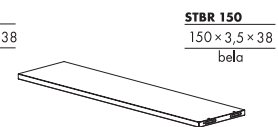

volare
dnevna soba

BREST 

VIŠEČE OMARICE IN POLICE

H5RO 120
120 × 37 × 38
bela

H5LO 120
120 × 37 × 38
bela

H5RU 120
120 × 37 × 38
bela

H5LU 120
120 × 37 × 38
bela

WBGR 150
150 × 40,5 × 38
bela

WBGL 150
150 × 40,5 × 38
bela

WBGR 180
180 × 40,5 × 38
bela

WBGL 180
180 × 40,5 × 38
bela

STBR 150
150 × 3,5 × 38
bela

STBL 150
150 × 3,5 × 38
bela

SEGR 150
150 × 30 × 38
oreh, bukev

SEGL 150
150 × 30 × 38
oreh, bukev

SEGR 180
180 × 30 × 38
oreh, bukev

SEGL 180
180 × 30 × 38
oreh, bukev

GF 90
90 × 23,8 × 06

GF 120
120 × 23,8 × 06

PREDALNIKI

UTVR 120
120 × 29,3 × 45
oreh, bukev, bela

UTVR 150
150 × 29,3 × 45
oreh, bukev, bela

UTVR 180
180 × 29,3 × 45
oreh, bela

UTVL 120
120 × 29,3 × 45
oreh, bukev, bela

UTVL 150
150 × 29,3 × 45
oreh, bukev, bela

UTVL 180
180 × 29,3 × 45
oreh, bela

TV ELEMENTA

TVAS 150
150 × 50,3 × 45
bela

TVAS 180
180 × 50,3 × 45
bela