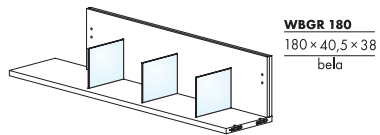

volare
dnevna soba

BREST 

VIŠEČE OMARICE IN POLICE

H5RO 120
120 × 37 × 38
bela

H5LO 120
120 × 37 × 38
bela

H5RU 120
120 × 37 × 38
bela

H5LU 120
120 × 37 × 38
bela

WBGR 150
150 × 40,5 × 38
bela

WBGL 150
150 × 40,5 × 38
bela

WBGR 180
180 × 40,5 × 38
bela

WBGL 180
180 × 40,5 × 38
bela

STBR 150
150 × 3,5 × 38
bela

STBL 150
150 × 3,5 × 38
bela

SEGR 150
150 × 30 × 38
oreh, bukev

SEGL 150
150 × 30 × 38
oreh, bukev

UTVR 180
180 × 29,3 × 45
oreh, bela

UTVL 120
120 × 29,3 × 45
oreh, bukev, bela

UTVL 150
150 × 29,3 × 45
oreh, bukev, bela

UTVL 180
180 × 29,3 × 45
oreh, bela

TV ELEMENTA

TVAS 150
150 × 50,3 × 45
bela

TVAS 180
180 × 50,3 × 45
bela