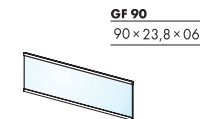

TVAS 150
150 × 50,3 × 45
bela