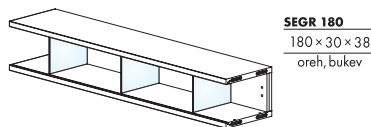

volare
dnevna soba

BREST 

VIŠEČE OMARICE IN POLICE

H5RO 120
120 × 37 × 38
bela

H5LO 120
120 × 37 × 38
bela

H5RU 120
120 × 37 × 38
bela

H5LU 120
120 × 37 × 38
bela

WBGR 150
150 × 40,5 × 38
bela

WBGL 150
150 × 40,5 × 38
bela

WBGR 180
180 × 40,5 × 38
bela

WBGL 180
180 × 40,5 × 38
bela

STBR 150
150 × 3,5 × 38
bela

STBL 150
150 × 3,5 × 38
bela

SEGR 150
150 × 30 × 38
oreh, bukev

SEGL 150
150 × 30 × 38
oreh, bukev

SEGR 180
180 × 30 × 38
oreh, bukev

SEGL 180
180 × 30 × 38
oreh, bukev

GF 90
90 × 23,8 × 06

GF 120
120 × 23,8 × 06

PREDALNIKI

UTVR 120
120 × 29,3 × 45
oreh, bukev, bela

UTVR 150
150 × 29,3 × 45
oreh, bukev, bela

UTVR 180
180 × 29,3 × 45
oreh, bela

UTVL 120
120 × 29,3 × 45
oreh, bukev, bela

UTVL 150
150 × 29,3 × 45
oreh, bukev, bela

UTVL 180
180 × 29,3 × 45
oreh, bela

TV ELEMENTA

TVAS 150
150 × 50,3 × 45
bela

TVAS 180
180 × 50,3 × 45
bela