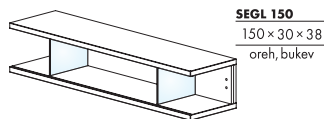

volare
dnevna soba

BREST 

VIŠEČE OMARICE IN POLICE

H5RO 120
120 × 37 × 38
bela

H5LO 120
120 × 37 × 38
bela

H5RU 120
120 × 37 × 38
bela

H5LU 120
120 × 37 × 38
bela

WBGR 150
150 × 40,5 × 38
bela

WBGL 150
150 × 40,5 × 38
bela

WBGR 180
180 × 40,5 × 38
bela

WBGL 180
180 × 40,5 × 38
bela

STBR 150
150 × 3,5 × 38
bela

STBL 150
150 × 3,5 × 38
bela

SEGR 150
150 × 30 × 38
oreh, bukev

SEGL 150
150 × 30 × 38
oreh, bukev

SEGR 180
180 × 30 × 38
oreh, bukev

SEGL 180
180 × 30 × 38
oreh, bukev

GF 90
90 × 23,8 × 06

GF 120
120 × 23,8 × 06

PREDALNIKI

UTVR 120
120 × 29,3 × 45
oreh, bukev, bela

UTVR 150
150 × 29,3 × 45
oreh, bukev, bela

UTVR 180
180 × 29,3 × 45
oreh, bela

UTVL 120
120 × 29,3 × 45
oreh, bukev, bela

UTVL 150
150 × 29,3 × 45
oreh, bukev, bela

UTVL 180
180 × 29,3 × 45
oreh, bela

TV ELEMENTA

TVAS 150
150 × 50,3 × 45
bela

TVAS 180
180 × 50,3 × 45
bela