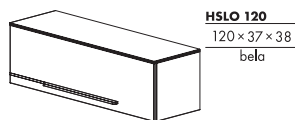

volare
dnevna soba

BREST 

VIŠEČE OMARICE IN POLICE

H5RO 120
120 × 37 × 38
bela

H5LO 120
120 × 37 × 38
bela

H5RU 120
120 × 37 × 38
bela

H5LU 120
120 × 37 × 38
bela

WBGR 150
150 × 40,5 × 38
bela

WBGL 150
150 × 40,5 × 38
bela

WBGR 180
180 × 40,5 × 38
bela

WBGL 180
180 × 40,5 × 38
bela

STBR 150
150 × 3,5 × 38
bela

STBL 150
150 × 3,5 × 38
bela

SEGR 150
150 × 30 × 38
oreh, bukev

SEGL 150
150 × 30 × 38
oreh, bukev

UTVR 180
180 × 29,3 × 45
oreh, bela

UTVL 120
120 × 29,3 × 45
oreh, bukev, bela

UTVL 150
150 × 29,3 × 45
oreh, bukev, bela

UTVL 180
180 × 29,3 × 45
oreh, bela

TV ELEMENTA

TVAS 150
150 × 50,3 × 45
bela

TVAS 180
180 × 50,3 × 45
bela