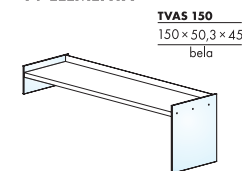

WBGL 150
150 × 40,5 × 38
bela

WBGR 180
180 × 40,5 × 38
bela

WBGL 180
180 × 40,5 × 38
bela

STBR 150
150 × 3,5 × 38
bela

STBL 150
150 × 3,5 × 38
bela

SEGR 150
150 × 30 × 38
oreh, bukev

SEGL 150
150 × 30 × 38
oreh, bukev

UTVR 180
180 × 29,3 × 45
oreh, bela

UTVL 120
120 × 29,3 × 45
oreh, bukev, bela

UTVL 150
150 × 29,3 × 45
oreh, bukev, bela

UTVL 180
180 × 29,3 × 45
oreh, bela

TV ELEMENTA

TVAS 150
150 × 50,3 × 45
bela

TVAS 180
180 × 50,3 × 45
bela

OSTALI ELEMENTI

KM F3
113 × 30 × 60
oreh, bukev, bela

SB
180 × 93,1 × 38
bela-oreh, bela-bukev

VTR VTL
50 × 205,8 × 38
bela-oreh, bela-bukev

VTB
90 × 205,8 × 38
bela-oreh, bela-bukev

RTL
171,7 × 171,7 × 35
bela-oreh, bela