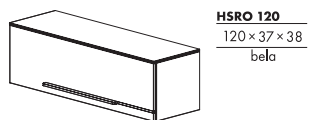

volare
dnevna soba

BREST 

VIŠEČE OMARICE IN POLICE

H5RO 120
120 × 37 × 38
bela

H5LO 120
120 × 37 × 38
bela

H5RU 120
120 × 37 × 38
bela

H5LU 120
120 × 37 × 38
bela

WBGR 150
150 × 40,5 × 38
bela

WBGL 150
150 × 40,5 × 38
bela

WBGR 180
180 × 40,5 × 38
bela

WBGL 180
180 × 40,5 × 38
bela

STBR 150
150 × 3,5 × 38
bela

STBL 150
150 × 3,5 × 38
bela

SEGR 150
150 × 30 × 38
oreh, bukev

SEGL 150
150 × 30 × 38
oreh, bukev