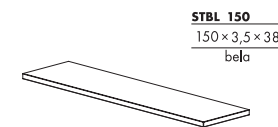

volare
dnevna soba

BREST 

VIŠEČE OMARICE IN POLICE

H5RO 120
120 × 37 × 38
bela

H5LO 120
120 × 37 × 38
bela

H5RU 120
120 × 37 × 38
bela

H5LU 120
120 × 37 × 38
bela

WBGR 150
150 × 40,5 × 38
bela

WBGL 150
150 × 40,5 × 38
bela

WBGR 180
180 × 40,5 × 38
bela

WBGL 180
180 × 40,5 × 38
bela

STBR 150
150 × 3,5 × 38
bela

STBL 150
150 × 3,5 × 38
bela

SEGR 150
150 × 30 × 38
oreh, bukev

SEGL 150
150 × 30 × 38
oreh, bukev

SEGR 180
180 × 30 × 38
oreh, bukev

SEGL 180
180 × 30 × 38
oreh, bukev

GF 90
90 × 23,8 × 06

GF 120
120 × 23,8 × 06

PREDALNIKI

UTVR 120
120 × 29,3 × 45
oreh, bukev, bela

UTVR 150
150 × 29,3 × 45
oreh, bukev, bela

UTVR 180
180 × 29,3 × 45
oreh, bela

UTVL 120
120 × 29,3 × 45
oreh, bukev, bela

UTVL 150
150 × 29,3 × 45
oreh, bukev, bela

UTVL 180
180 × 29,3 × 45
oreh, bela

TV ELEMENTA

TVAS 150
150 × 50,3 × 45
bela

TVAS 180
180 × 50,3 × 45
bela