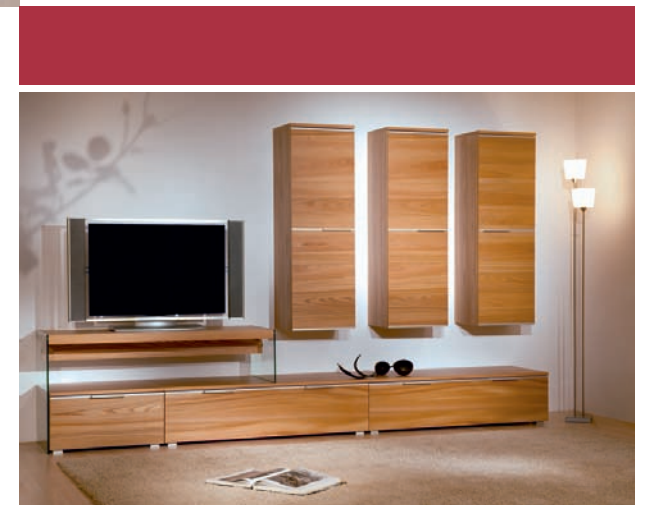

brest novi
dnevna soba

BREST 

VE 40
40 × 120 × 32

VE 120
120 × 30 × 32

VE 60
60 × 30 × 32

PL
60 × 5 × 25

Sestavni elementi
š × v × g

PR 120
120 × 32 × 47