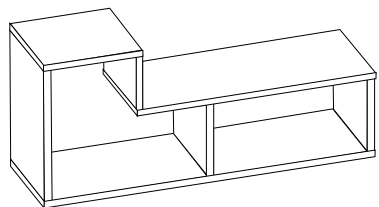

liverpool

kosovno
pohištvo

BREST 

EXPANDO

Širina/width/Breite • višina/height/Höhe • globina/depth/Tiefe

225/2
EXPANDO 2
1500x660(390)x450

225/1
EXPANDO 1
1500x660(270)x450

225/2
EXP. PODNOŽJE 2 / EXP. BASE 2 / SOCKEL 2
1450x50x400

225/1
EXP. PODNOŽJE 1 / EXP. BASE 1 / SOCKEL 1
400x50x400

ELITE

466

464

462

LIN

14
klubska miza na kolesih
/mobile table
73 x 45 x 73
(možno tudi s predali
/it is possible with drawers)

15
klubska miza
na kolesih
/mobile table
98 x 45 x 63